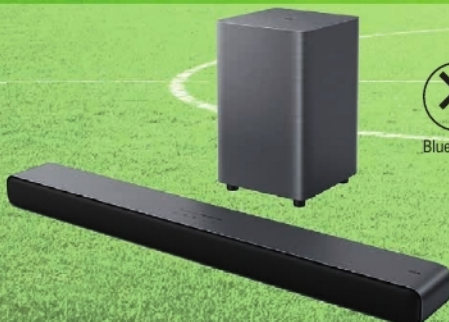

Bluetooth®
HDMI 2.1

94€
L'ENSEMBLE
DONT 0,90 € D'ÉCO-PARTICIPATION

BARRE DE SON S55H

TCL
GARANTIE LÉGALE 2 ANS. (1)
Caisson de basses sans fil.
Dolby Atmos.
DTS Virtual:X.
Entrée optique.
Puissance de sortie 220W.