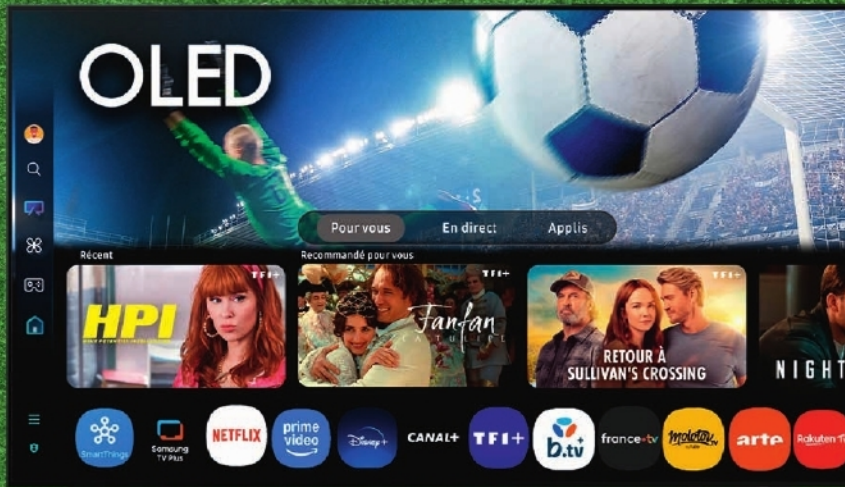

SPÉCIAL HIGH-TECH

**SÉLECTION OFFICIELLE
POUR DES MATCHS
À PRIX E.LECLERC**

779€

DONT 17,47 € D'ÉCO-PARTICIPATION
TV OLED 55S84F 55"
(POUCES) 140 CM.

SAMSUNG

Vendue en page 4.

**DÉCOUVREZ
TOUTES
NOS BONNES
AFFAIRES**