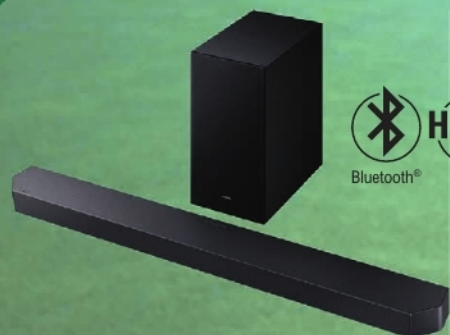

421€

L'ENSEMBLE.
DONT 0,90 € D'ÉCO-PARTICIPATION

PRIX PORTEUR DE CARTE

289€

L'ENSEMBLE.
DONT 0,90 € D'ÉCO-PARTICIPATION

RÉSERVÉ AUX PORTEURS
DE LA CARTE E.LECLERC

-132€

BARRE DE SON HW-Q610F/XE

SAMSUNG

GARANTIE LÉGALE 2 ANS.⁽¹⁾

Expérience home-cinéma avec un système 3.1.2Ch.

Un son puissant avec ses 9 haut-parleurs.

Dolby Atmos Q-Symphony.

Connexion TV sans fil.

Prix non porteur de carte : 421€